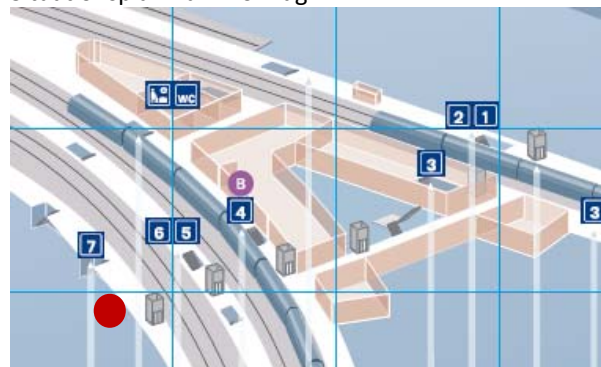

Mit den öffentlichen Verkehrsmitteln ab Bahnhof Zug:

Sie können auch selbständig folgende Angebote der Zugerland Verkehrsbetriebe (ZVB) ab dem Bahnhof Zug nutzen:

- ZVB-Linie Nr. 3 Richtung Oberwil alle 15 Min.
- ZVB-Linie Nr. 11 Richtung Schöneegg alle 15 Min.
- Haltestelle Casino aussteigen.

Mit dem Auto:

Autobahnausfahrt Zug, bzw. Zug/Baar. Richtung Arth/Gotthard fahren.

Abzweiger Schöneegg/Parkhaus Altstadt-Casino, Parkhaus Frauensteinmatt oder Parkhaus Athene benutzen.

Lageplan Theater Casino Zug:

Situationsplan Bahnhof Zug:

● Standort Audi Shuttle Dienst