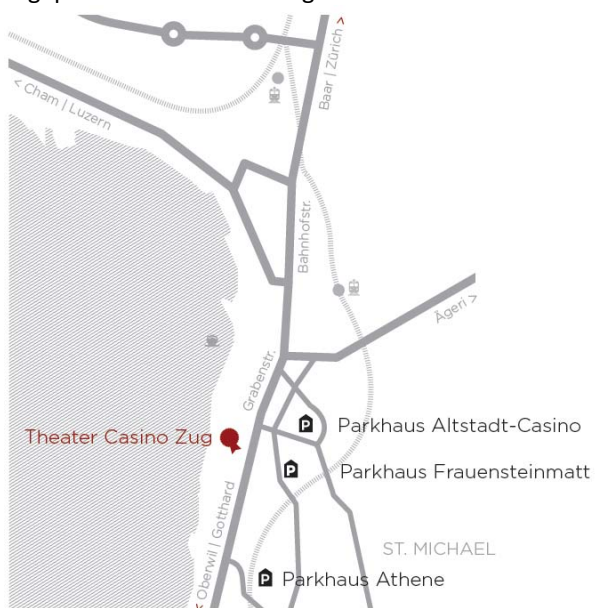

Anreise: Casino Zug, Artherstrasse 2-4, 6300 Zug

Mit dem Audi Shuttle Dienst ab Bahnhof Zug:

Der Audi Shuttle Dienst des Swiss CFO Days erwartet Sie zwischen 11.30 Uhr und 12.15 Uhr beim Ausgang Grafenau/Dammstrasse. Falls Sie diesen Service nutzen möchten, bitten wir Sie, zwecks effizienter Disposition der Fahrzeuge, unserem Sekretariat auf info@cfos.ch ein E-Mail mit Ihrer ungefähren **Ankunftszeit** sowie nach Möglichkeit Ihrer **Mobiltelefonnummer** zu schicken. Wir bemühen uns die Fahrten bestmöglich durchzuführen, bitten jedoch um Verständnis für eine allfällige kurze Wartezeit.

Mit den öffentlichen Verkehrsmitteln ab Bahnhof Zug:

Sie können auch selbständig folgende Angebote der Zugerland Verkehrsbetriebe (ZVB) ab dem Bahnhof Zug nutzen:

- ZVB-Linie Nr. 3 Richtung Oberwil alle 15 Min.
- ZVB-Linie Nr. 11 Richtung Schöneegg alle 15 Min.
- Haltestelle Casino aussteigen.

Mit dem Auto:

Autobahnausfahrt Zug, bzw. Zug/Baar. Richtung Arth/Gotthard fahren.

Abzweiger Schöneegg/Parkhaus Altstadt-Casino, Parkhaus Frauensteinmatt oder Parkhaus Athene benutzen.

Lageplan Theater Casino Zug:

Situationsplan Bahnhof Zug:

● Standort Audi Shuttle Dienst